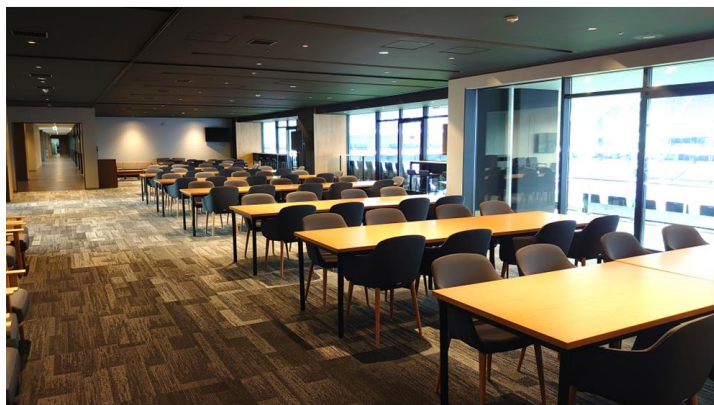

4F 西側 スカイボックス 34.76㎡ 収容人数 15名 2,060円/時間

4F 東側 スイートテラス 20.13㎡ 収容人数 8名 1,120円/時間

2F ラウンジB+特別室B1~B4 468.2㎡ 収容人数 96名 43,750円/時間

【会議室 1時間単位】

項番	階	会議室名称	位置	面積 (㎡)	収容人数	利用料金 (1時間ごと)
30	2F	特別室B1	2-㉔	27.34	8 名	2,620 円
31	2F	特別室B2	2-㉕	29.50	8 名	2,620 円
32	2F	特別室B3	2-㉖	30.67	8 名	2,620 円
33	2F	特別室B4	2-㉗	29.74	8 名	2,620 円
34	2F	ラウンジB	2-㉘	350.98	72 名	33,270 円

2階 ラウンジB は ゆっくりくつろげるラウンジタイプの空間となっています。(特別室B1~B4は、防音効果のあるパーテーションで区切る事も可能です)

4F ビジネスラウンジ4-1~3+ラウンジE 331.8㎡ 収容人数 106名・21,130円/時間

【会議室 1時間単位】

項番	階	会議室名称	位置	面積 (㎡)	収容人数	利用料金 (1時間ごと)
60	4F	ビジネスラウンジ4-1	4-㉔	83.82	24 名	4,770 円
61	4F	ビジネスラウンジ4-2	4-㉕	69.08	32 名	4,770 円
62	4F	ビジネスラウンジ4-3	4-㉖	69.08	26 名	4,770 円
64	4F	ラウンジE	4-㉗	109.82	24 名	6,820 円

4階 ビジネスラウンジは、ゆったりくつろげるラウンジ空間となっています。各部屋はスライドウォールによって区切る事も可能です(非防音)

6 F ㊦-1 ラウンジ F 88.67㎡ 収容人数 36名 6,060円/時間