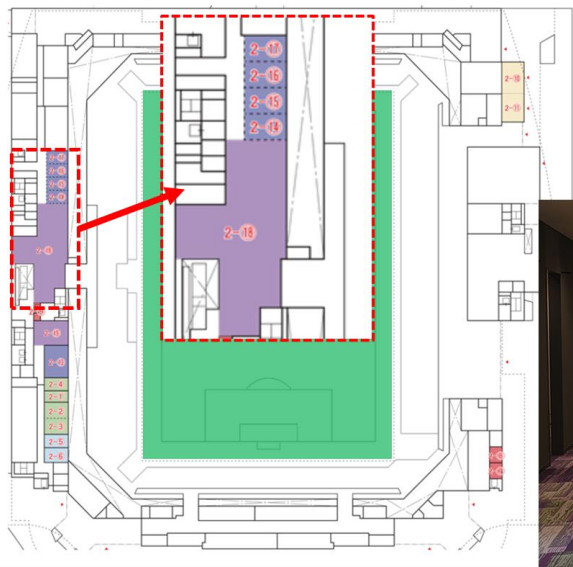

4F 西側 スカイボックス 34.76㎡ 収容人数 15名 2,060円/時間

4F 東側 スイートテラス 20.13㎡ 収容人数 8名 1,120円/時間

2F ラウンジB+特別室B1~B4 468.2㎡ 収容人数 96名 43,750円/時間

【会議室 1時間単位】

項番	階	会議室名称	位置	面積 (㎡)	収容人数	利用料金 (1時間ごと)
30	2F	特別室B1	2-㉔	27.34	8 名	2,620 円
31	2F	特別室B2	2-㉕	29.50	8 名	2,620 円
32	2F	特別室B3	2-㉖	30.67	8 名	2,620 円
33	2F	特別室B4	2-㉗	29.74	8 名	2,620 円
34	2F	ラウンジB	2-㉘	350.98	72 名	33,270 円

2階 ラウンジB は ゆっくりくつろげるラウンジタイプの空間となっています。(特別室B1~B4は、防音効果のあるパーテーションで区切る事も可能です)

4F ビジネスラウンジ4-1~3+ラウンジE 331.8㎡ 収容人数 106名・21,130円/時間

【会議室 1時間単位】

項番	階	会議室名称	位置	面積 (㎡)	収容人数	利用料金 (1時間ごと)
60	4F	ビジネスラウンジ4-1	4-㉔	83.82	24 名	4,770 円
61	4F	ビジネスラウンジ4-2	4-㉕	69.08	32 名	4,770 円
62	4F	ビジネスラウンジ4-3	4-㉖	69.08	26 名	4,770 円
64	4F	ラウンジE	4-㉗	109.82	24 名	6,820 円

4階 ビジネスラウンジは、ゆったりくつろげるラウンジ空間となっています。各部屋はスライドウォールによって区切る事も可能です(非防音)

6 F ㊦-1 ラウンジ F 88.67㎡ 収容人数 36名 6,060円/時間