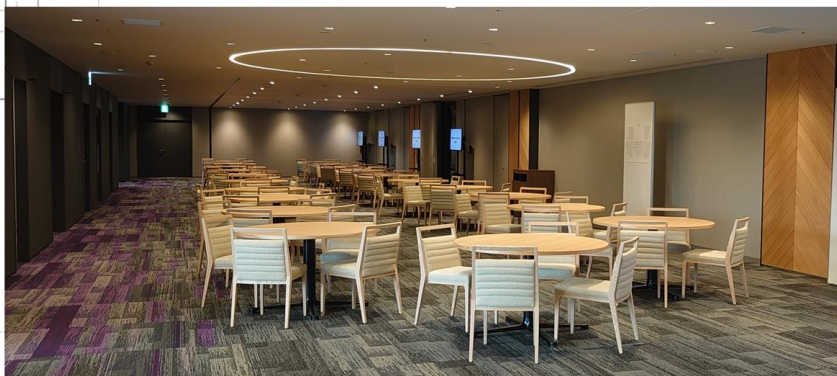

4F 西側 スカイボックス 34.76㎡ 収容人数 15名 2,060円/時間

4F 東側 スイートテラス 20.13㎡ 収容人数 8名 1,120円/時間

2F ラウンジB+特別室B1~B4 468.2㎡ 収容人数 96名 43,750円/時間

【会議室 1時間単位】

項番	階	会議室名称	位置	面積 (㎡)	収容人数	利用料金 (1時間ごと)
30	2F	特別室B1	2-㉔	27.34	8 名	2,620 円
31	2F	特別室B2	2-㉕	29.50	8 名	2,620 円
32	2F	特別室B3	2-㉖	30.67	8 名	2,620 円
33	2F	特別室B4	2-㉗	29.74	8 名	2,620 円
34	2F	ラウンジB	2-㉘	350.98	72 名	33,270 円

2階 ラウンジB は ゆっくりくつろげるラウンジタイプの空間となっています。(特別室B1~B4は、防音効果のあるパーテーションで区切る事も可能です)

4F ビジネスラウンジ4-1~3+ラウンジE 331.8㎡ 収容人数 106名・21,130円/時間

【会議室 1時間単位】

項番	階	会議室名称	位置	面積 (㎡)	収容人数	利用料金 (1時間ごと)
60	4F	ビジネスラウンジ4-1	4-㉔	83.82	24 名	4,770 円
61	4F	ビジネスラウンジ4-2	4-㉕	69.08	32 名	4,770 円
62	4F	ビジネスラウンジ4-3	4-㉖	69.08	26 名	4,770 円
64	4F	ラウンジE	4-㉗	109.82	24 名	6,820 円

4階 ビジネスラウンジは、ゆったりくつろげるラウンジ空間となっています。各部屋はスライドウォールによって区切る事も可能です(非防音)

6 F ㊦-1 ラウンジ F 88.67㎡ 収容人数 36名 6,060円/時間