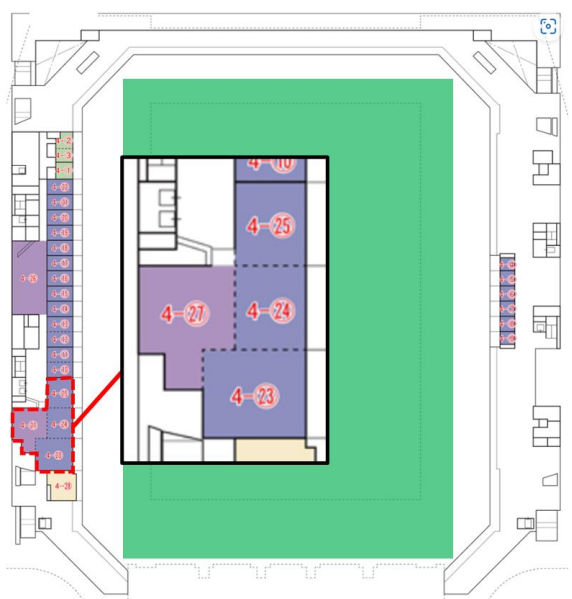

4F 西側 スカイボックス 34.76㎡ 収容人数 15名 2,060円/時間

4F 東側 スイートテラス 20.13㎡ 収容人数 8名 1,120円/時間

2F ラウンジB+特別室B1~B4 468.2㎡ 収容人数 96名 43,750円/時間

【会議室 1時間単位】

項番	階	会議室名称	位置	面積 (㎡)	収容人数	利用料金 (1時間ごと)
30	2F	特別室B1	2-㉔	27.34	8 名	2,620 円
31	2F	特別室B2	2-㉕	29.50	8 名	2,620 円
32	2F	特別室B3	2-㉖	30.67	8 名	2,620 円
33	2F	特別室B4	2-㉗	29.74	8 名	2,620 円
34	2F	ラウンジB	2-㉘	350.98	72 名	33,270 円

2階 ラウンジB は ゆっくりくつろげるラウンジタイプの空間となっています。(特別室B1~B4は、防音効果のあるパーテーションで区切る事も可能です)

4F ビジネスラウンジ4-1~3+ラウンジE 331.8㎡ 収容人数 106名・21,130円/時間

【会議室 1時間単位】

項番	階	会議室名称	位置	面積 (㎡)	収容人数	利用料金 (1時間ごと)
60	4F	ビジネスラウンジ4-1	4-㉔	83.82	24 名	4,770 円
61	4F	ビジネスラウンジ4-2	4-㉕	69.08	32 名	4,770 円
62	4F	ビジネスラウンジ4-3	4-㉖	69.08	26 名	4,770 円
64	4F	ラウンジE	4-㉗	109.82	24 名	6,820 円

4階 ビジネスラウンジは、ゆったりくつろげるラウンジ空間となっています。各部屋はスライドウォールによって区切る事も可能です(非防音)

6 F ㊦-1 ラウンジ F 88.67㎡ 収容人数 36名 6,060円/時間