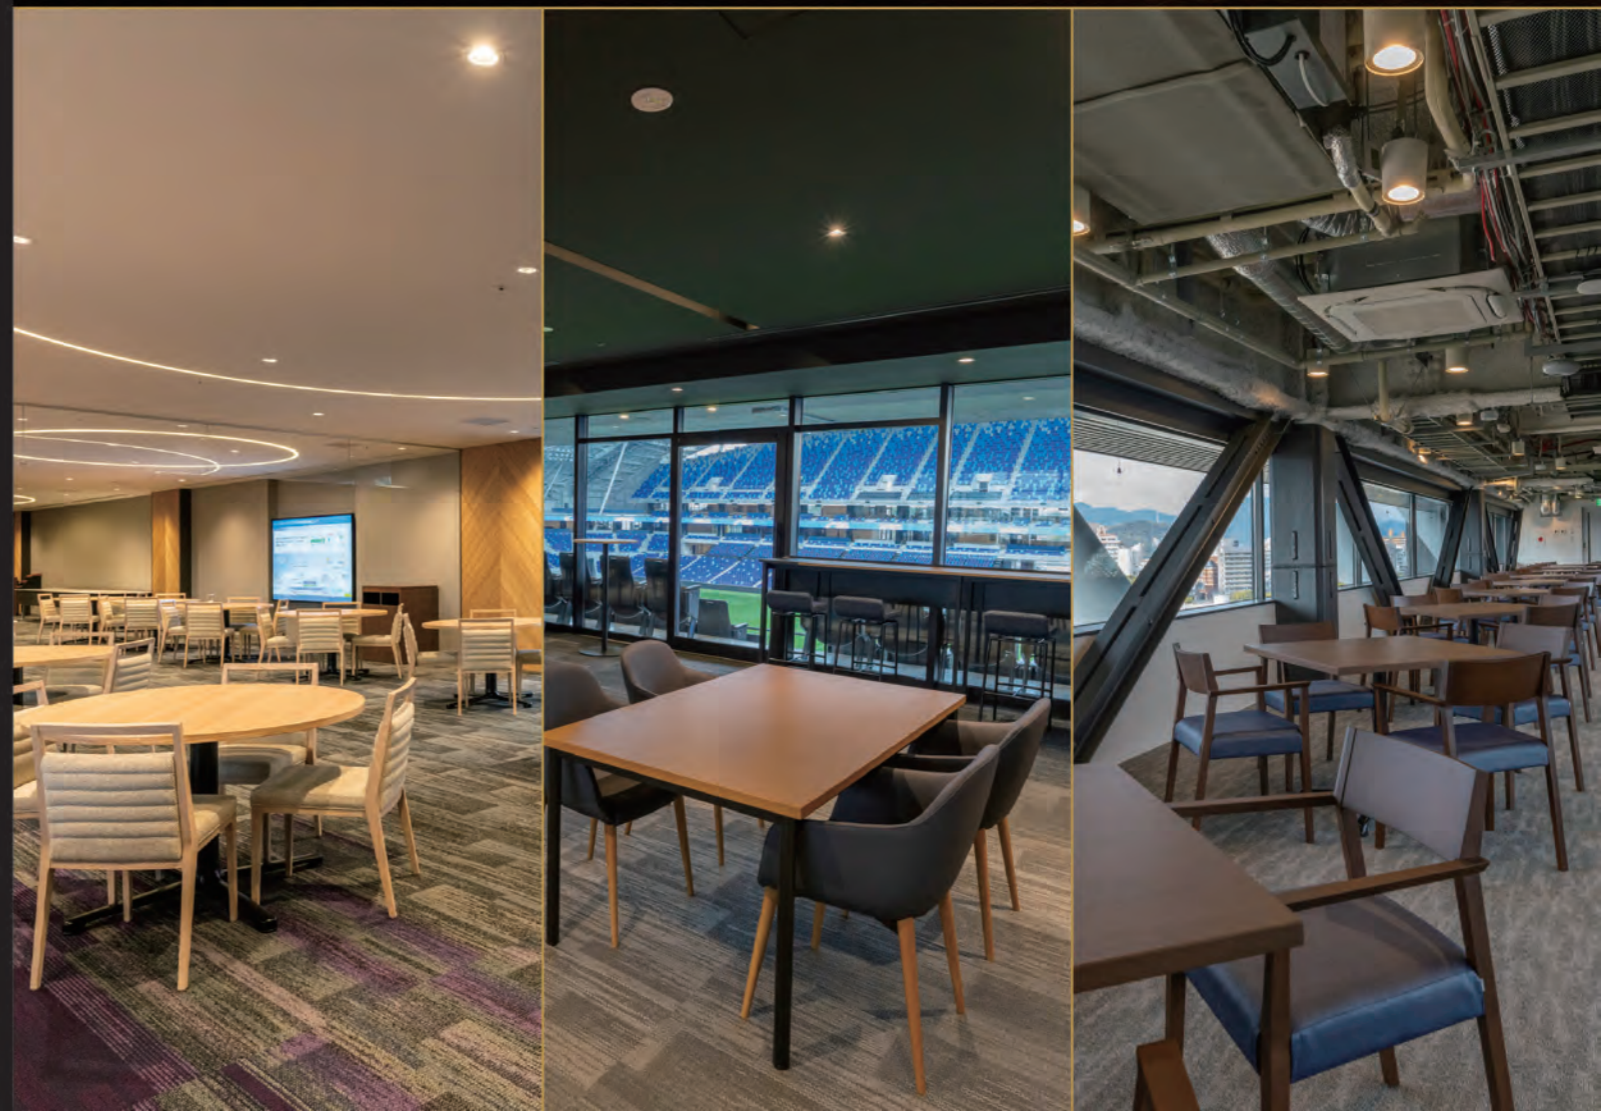

お問い合わせ先

エディオンピースウイング広島管理事務所

Tel. 082-512-1025 Fax. 082-512-1026

mail: edionpeacewing@sanfrecce.co.jp

宴会

ビュッフェ形式でバラエティ豊かな味わいをお楽しみください

お食事のご利用時間
120分

ドリンクのご利用時間
90分