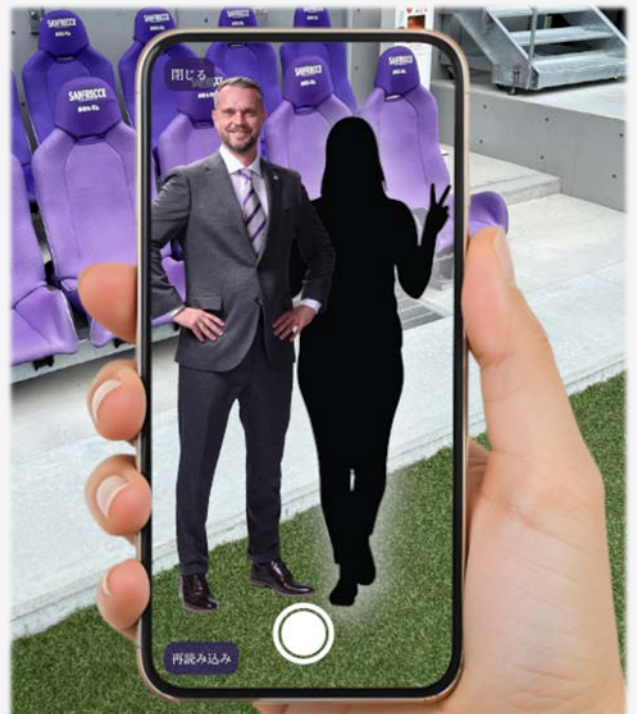

ツアーコースに設置された
ポスターにスマホをかざし
てください

ARを終了します

写真を撮影できます

もういちどポスターに
かざしてARをだしな
おすことができます

1本指スワイプ
で移動

ピンチイン
ピンチアウトで
拡大 縮小

2本指スワイプ
で回転

スタジアムツアーに参加して 選手や監督と一緒に写真を撮ろう！

どこでも遊べるオリジナルAR

おうちでARサンチェ / おうちでARフレッチェ

ガイドが表示されたらスマホを前後にゆっくり動かしてください

ガイド表示が消えたらスマホをタップ

ARを終了します

ピンチイン
ピンチアウトで
拡大 縮小

写真を撮影
できます

表示位置を
移動できます