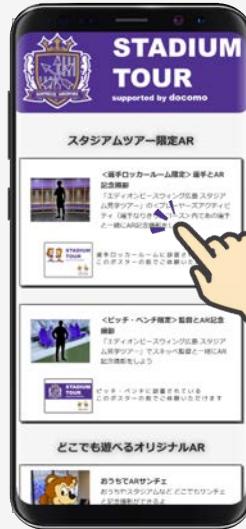

サンフレッチェ広島 オリジナルARのあそびかた

STEP
1

スマホのカメラで
よみこみブラウザを起動

STEP
2

あそびたいARコン
텐츠を選んでタップ

STEP
3

あそびかたを読んで
「ARをはじめる」
ボタンをタップ

STEP
4

カメラのアクセス許可

カメラへのアクセスを求め
ています

キャンセル

許可

STEP
5

さまざまなARコン
텐츠をお楽しみください
各コンテンツの遊び方は次のページへ

スタジアムツアー限定AR

選手とAR記念撮影 / 監督とAR記念撮影

ツアーコースに設置された
ポスターにスマホをかざし
てください

ARを終了します

写真を撮影できます

もういちどポスターに
かざしてARをだしな
おすことができます

1本指スワイプ
で移動

ピンチイン
ピンチアウトで
拡大 縮小

2本指スワイプ
で回転

スタジアムツアーに参加して 選手や監督と一緒に写真を撮ろう！

どこでも遊べるオリジナルAR

おうちでARサンチェ / おうちでARフレッチェ

ガイドが表示されたらスマホを前後にゆっくり動かしてください

ガイド表示が消えたらスマホをタップ

ARを終了します

ピンチイン
ピンチアウトで
拡大 縮小

写真を撮影
できます

表示位置を
移動できます